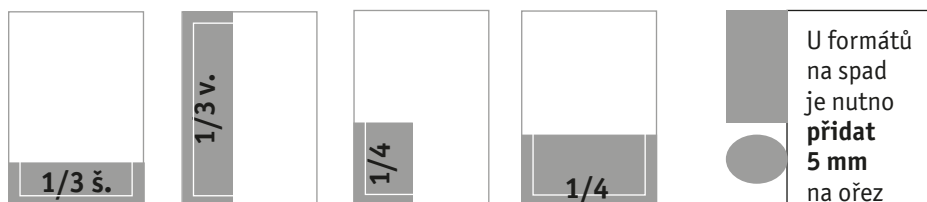

Formáty inzerce

420 x 275 mm
(dodat jako dvě celostrany)

Formát na spad
210 x 275 mm
Formát na zrcadlo
184 x 247 mm

Formát na spad
210 x 135 mm
Formát na zrcadlo
184 x 121 mm

Formát na spad
102 x 275 mm
Formát na zrcadlo
89 x 247 mm

Formát na spad
210 x 90 mm
Formát na zrcadlo
184 x 79 mm

Formát na spad
68 x 275 mm
Formát na zrcadlo
58 x 247 mm

Formát na spad
102 x 135 mm
Formát na zrcadlo
89 x 121 mm

Formát na spad
210 x 68 mm
Formát na zrcadlo
184 x 58 mm